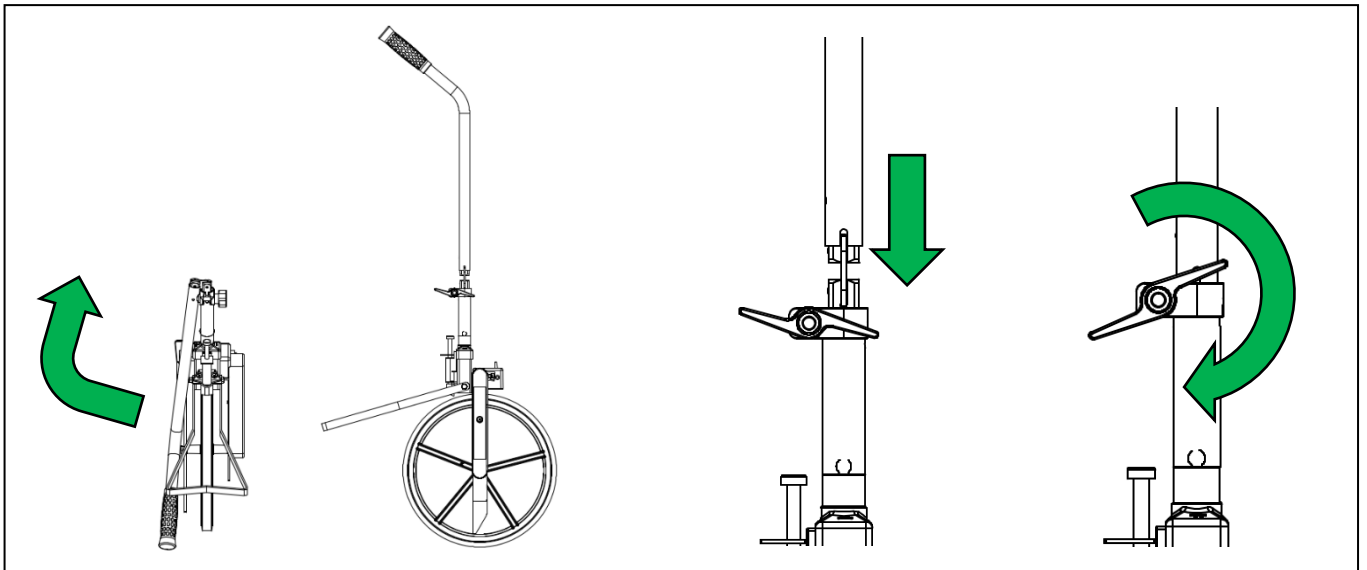

NESTLE MR-41 / 12039001 + 12040001 **NESTLE MR-51 / 12038001**

- DE** Originalbetriebsanleitung
- GB** Translation of the original operating instructions
- IT** Traduzione del manuale d'istruzioni originale
- FR** Traduction du mode d'emploi original
- ES** Traducción del manual de instrucciones de servicio original
- PT** Tradução do manual de instruções original
- NL** Vertaling van de originele gebruiksaanwijzing
- DK** Oversættelse af den originale betjeningsvejledning
- NO** Oversettelse av original driftsinstruks
- FI** Alkuperäiskäyttöohjeen käänös
- SE** Översättning av originalbruksanvisningen
- GR** Μετάφραση της γνήσιας οδηγίας λειτουργίας
- TR** Orijinal işletim kılavuzunun çevirisi
- PL** Tłumaczenie oryginalnej instrukcji eksploatacji
- HU** Az eredeti üzemeltetési útmutató fordítása
- CZ** Překlad originálního návodu k obsluze
- SK** Preklad originálneho návodu na obsluhu
- RO** Traducerea instrucțiunilor de exploatare originale
- SI** Prevod originalnega navodila za uporabo
- BG** Превод на оригиналното ръководство за експлоатация
- EE** Originaalkasutusjuhendi tõlge
- LT** Originalo naudojimosi instrukcijos vertimas
- LV** Eksploatacijas instrukcijas oriģināla tulkojums
- RU** Перевод оригинала руководства по эксплуатации
- RS** Prevod originalnog uputstva za rad
- HR** Prijevod originalnih uputa za rad

	MR-41	MR-51
	12039001 12040001	12038001
		
	318,5 mm	318,5 mm
	1 m	1 m
	< 0,02 %	< 0,02 %
		
	9999,99 m	9999,99 m
	1 cm / 0,01 m	1 cm / 0,01 m
	RAL 3020	RAL 3020
	3,4 kg	4,4 kg
		

Gottlieb Nestle GmbH
Freudenstädter Straße 37-43
72280 Dornstetten
Germany