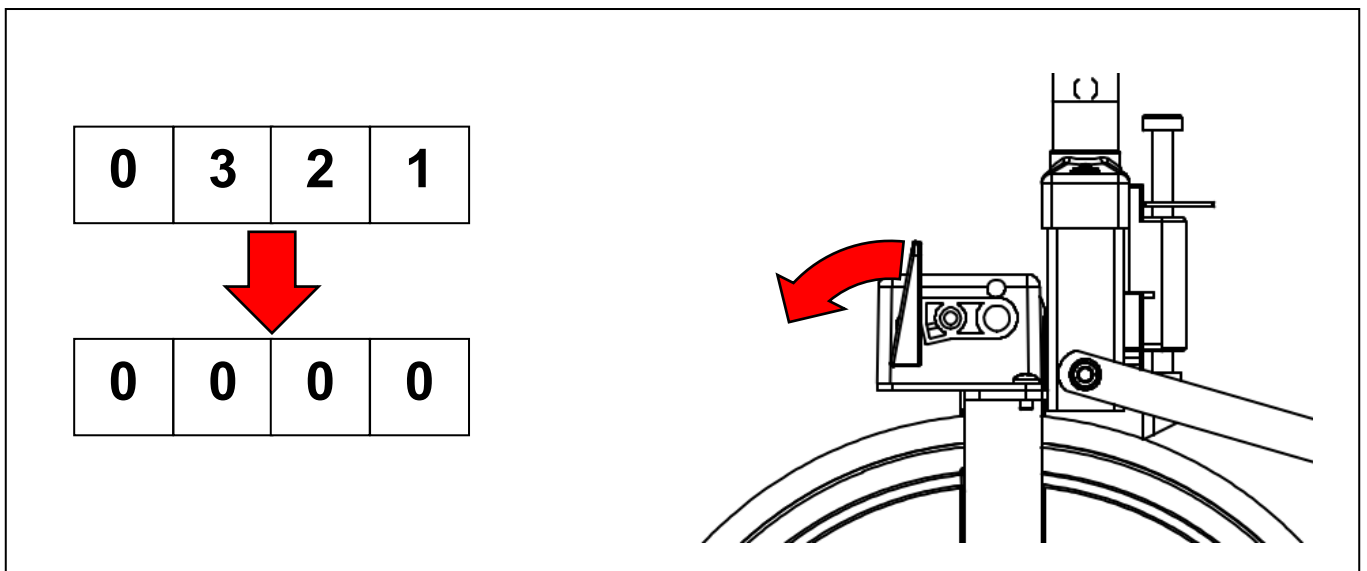

NESTLE MR-41 / 12039001 + 12040001 **NESTLE MR-51 / 12038001**

- DE** Originalbetriebsanleitung
- GB** Translation of the original operating instructions
- IT** Traduzione del manuale d'istruzioni originale
- FR** Traduction du mode d'emploi original
- ES** Traducción del manual de instrucciones de servicio original
- PT** Tradução do manual de instruções original
- NL** Vertaling van de originele gebruiksaanwijzing
- DK** Oversættelse af den originale betjeningsvejledning
- NO** Oversettelse av original driftsinstruks
- FI** Alkuperäiskäyttöohjeen käänös
- SE** Översättning av originalbruksanvisningen
- GR** Μετάφραση της γνήσιας οδηγίας λειτουργίας
- TR** Orijinal işletim kılavuzunun çevirisi
- PL** Tłumaczenie oryginalnej instrukcji eksploatacji
- HU** Az eredeti üzemeltetési útmutató fordítása
- CZ** Překlad originálního návodu k obsluze
- SK** Preklad originálneho návodu na obsluhu
- RO** Traducerea instrucțiunilor de exploatare originale
- SI** Prevod originalnega navodila za uporabo
- BG** Превод на оригиналното ръководство за експлоатация
- EE** Originaalkasutusjuhendi tõlge
- LT** Originalo naudojimosi instrukcijos vertimas
- LV** Eksploatacijas instrukcijas oriģināla tulkojums
- RU** Перевод оригинала руководства по эксплуатации
- RS** Prevod originalnog uputstva za rad
- HR** Prijevod originalnih uputa za rad

	MR-41	MR-51
	12039001 12040001	12038001
		
	318,5 mm	318,5 mm
	1 m	1 m
	< 0,02 %	< 0,02 %
		
	9999,99 m	9999,99 m
	1 cm / 0,01 m	1 cm / 0,01 m
	RAL 3020	RAL 3020
	3,4 kg	4,4 kg
		

Gottlieb Nestle GmbH
Freudenstädter Straße 37-43
72280 Dornstetten
Germany