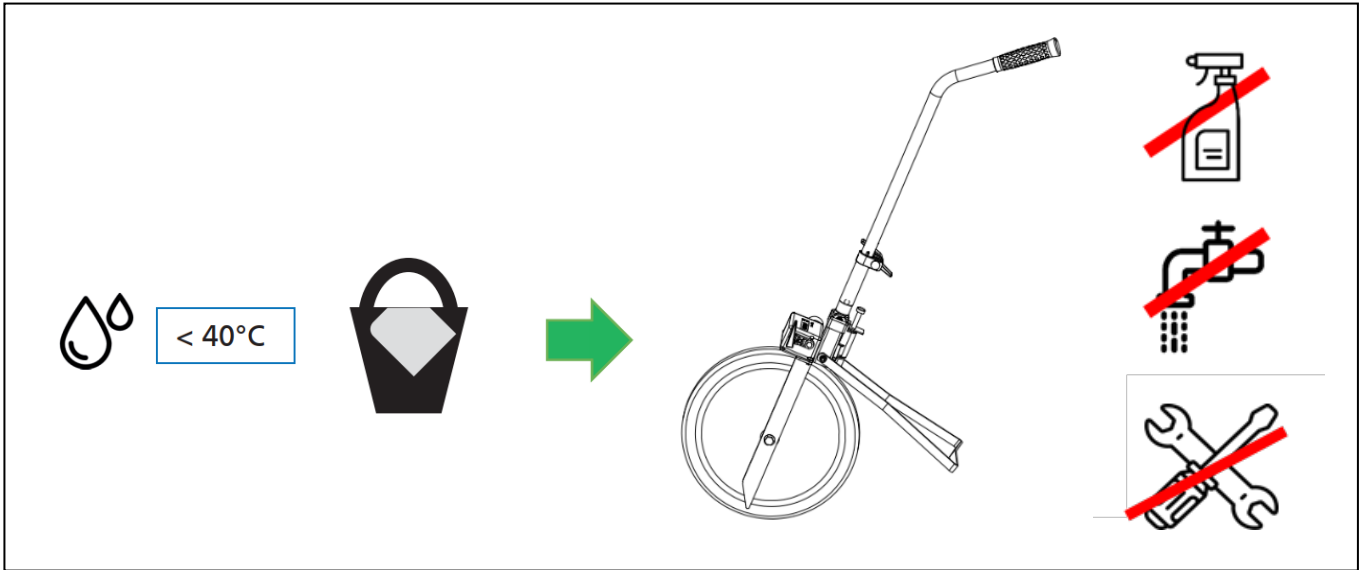

Gottlieb Nestle GmbH
Freudenstädter Straße 37-43
72280 Dornstetten
Germany

2025 – Index 02