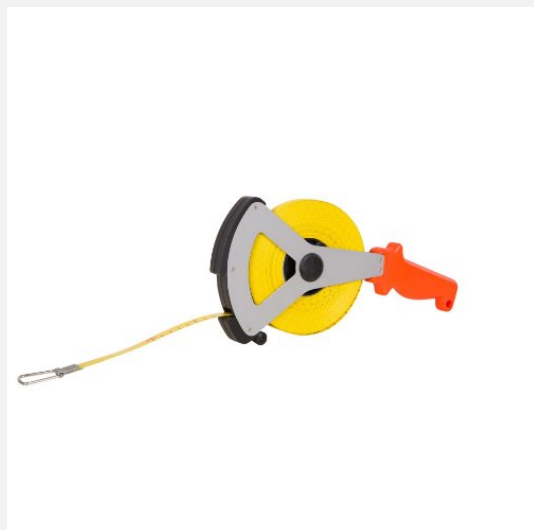

## Mètre ruban en fibre de verre NESTLÉ, 50 m, début A, cadre V

### Mètre ruban en fibre de verre, 50 m, début A, cadre V

Réf. produit : 18101000

#### Toutes les particularités en coup d'oeil

- La précision dimensionnelle est améliorée par des fils de verre parallèles noyés dans le plastique.
- Conforme à l'approbation CE de modèle D85/1.3.54
- Mètre ruban en fibre de verre dans un cadre en V.

#### Description

Les mètres ruban sont des classiques de la métrologie et des accessoires d'arpentage indispensables. Ils sont adaptés à la mesure précise des longueurs. Nos mètres ruban sont disponibles dans de nombreux modèles différents. Ils sont disponibles avec un cadre en V, un cadre incliné ou dans une capsule. Ils sont également disponibles en différentes longueurs et longueurs de ruban, en fibre de verre ou en acier. Veuillez indiquer le début souhaité lors de la commande. Pour plus de détails, veuillez consulter les caractéristiques techniques.