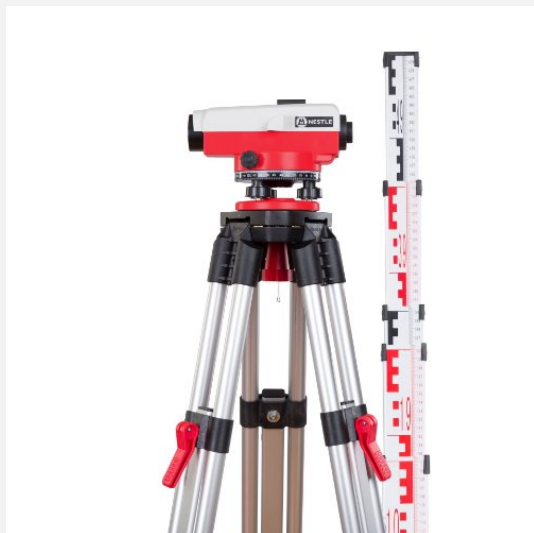

Kit de nivellement NESTLE NAL 24, comprenant un niveau, un trépied + une mire

Très bonne apparence avec une finition supérieure à la moyenne.

Réf. produit : 15042001

Principales caractéristiques

- Horizonisation fine grâce à un compensateur amorti par l'air.
- Les boutons rotatifs sont faciles d'accès.
- Résistant aux éclaboussures (IP54)
- Robustesse et précision pour un rapport qualité/prix optimal.
- Très bonne apparence avec une finition supérieure à la moyenne.

Toutes les particularités en coup d'oeil

- Mesure d'angles horizontaux.
- Détermination de la différence d'altitude entre plusieurs points.
- Mesure optique de la distance au moyen de deux traits de distance.
- Jalonnement de la hauteur d'un point
- Partie inférieure du boîtier en aluminium, couvercle et boutons rotatifs en plastique.
- Grand bouton rotatif ergonomique pour la mise au point.
- Boutons rotatifs de réglage fin facilement accessibles des deux côtés.
- SET composé d'un NAL, d'un trépied (construction légère) et d'une plaque télescopique de 5 m avec sac et d'une nivelle.

Description

Les niveaux de la série NAL se distinguent par leur construction robuste et de haute qualité. Le compensateur à amortissement pneumatique et à fonctionnement précis ainsi que l'excellente optique font des niveaux NAL un partenaire fiable pour vos transferts de hauteur et vos travaux de nivellement quotidiens, avec un rapport qualité-prix optimal. Le type 2 de la série NAL est une version revue dans le détail et développée de manière conséquente avec les caractéristiques techniques éprouvées de la série NAL et constitue ainsi le niveau idéal pour le secteur de la construction. Ce kit de nivellement pratique comprend, outre un trépied en aluminium de haute qualité, une mire télescopique de 5 m avec graduation E et graduation mm sur la face avant. Avec ce kit, vous êtes immédiatement prêt à l'emploi.