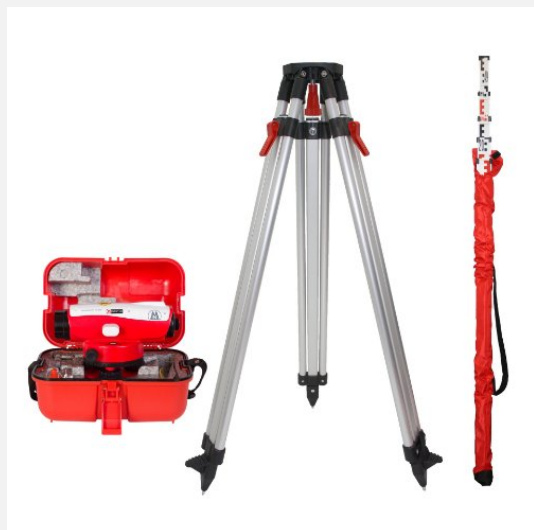

Kit de nivellement NESTLE NLS 32, composé d'un niveau, d'un trépied + d'une mire

Robuste et fiable NESTLE classe premium !

Réf. produit : 15013001

Principales caractéristiques

- Ajustement fin grâce au compensateur à amortissement magnétique
- Les boutons rotatifs sont faciles d'accès.
- Résistant à l'eau (IP65)

Toutes les particularités en coup d'oeil

- Mesure d'angle horizontale
- Détermination de la différence d'altitude entre plusieurs points
- Mesure optique de la distance au moyen de deux traits de distance.
- Jalonnement de la hauteur d'un point
- Très bonne apparence avec une finition supérieure à la moyenne.
- Partie inférieure du boîtier en aluminium, couvercle et boutons rotatifs en plastique

Description

Les niveaux de la série NLS Premium sont prédestinés au secteur de la construction et de l'ingénierie. Le compensateur de haute précision à amortissement magnétique, la construction robuste entièrement métallique et l'optique à haute luminosité font du NLS un appareil absolument professionnel. Le cercle HZ est facilement réglable, le mouvement latéral de précision fonctionne sans fin et peut être utilisé confortablement des deux côtés. Ce kit de nivellement pratique comprend un trépied en aluminium de haute qualité ainsi qu'une mire télescopique de 5 mètres. Avec ce kit, vous êtes immédiatement prêt à l'emploi.

Contenu de la livraison

MIT DEN BESTEN MESSEN

Niveau NESTLE NLS 32, fil à plomb, outil d'ajustement, manuel d'utilisation, mallette., Trépied en aluminium (construction légère), mire de nivellement télescopique de 5 m (sac et nivelle incluse)