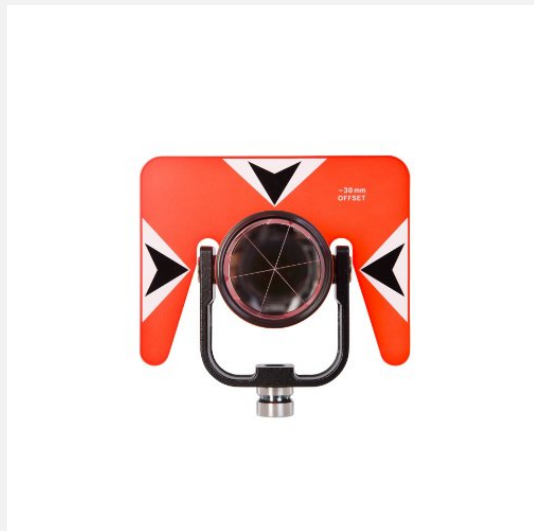

Prisme universel NESTLÉ, cadre métallique, raccord 5/8 pouce

Robuste et de haute qualité !

Réf. produit : 14102000

Toutes les particularités en coup d'oeil

- Raccord 5/8"
- Cadre métallique stable
- Cadre orange vif avec flèches blanches pour faciliter le ciblage, également en cas de visibilité réduite
- Livré avec un sac.

Description

Le prisme universel NESTLÉ est entièrement fabriqué en métal de haute qualité et convient parfaitement à tous les systèmes courants fonctionnant avec des constantes de prisme (offset) de 0 ou -30.

Données techniques

Connexion	5/8 "
Poids	500 g
Décalage	0/-30 mm

Contenu de la livraison

Prisme universel NESTLÉ avec cadre, Sac en tissu