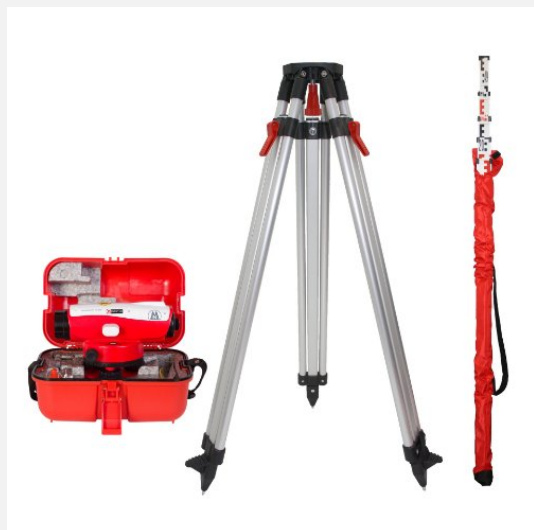

## Kit de nivellement NESTLE NLS 24, comprenant un niveau, un trépied + une mire

**Robuste et fiable NESTLE classe premium !**

Réf. produit : 15011001

### Principales caractéristiques

- Ajustement fin grâce au compensateur à amortissement magnétique.
- Les boutons rotatifs sont faciles d'accès.
- Résistant à l'eau (IP65)

### Description

Les niveaux de la série NLS Premium sont prédestinés au secteur de la construction et de l'ingénierie. Le compensateur de haute précision à amortissement magnétique, la construction robuste entièrement métallique et l'optique à haute luminosité font du NLS un appareil absolument professionnel. Le cercle HZ est facilement réglable, le mouvement latéral de précision fonctionne sans fin et peut être utilisé confortablement des deux côtés. Ce kit de nivellement pratique comprend un trépied en aluminium de haute qualité ainsi qu'une mire télescopique de 5 mètres. Avec ce kit, vous êtes immédiatement prêt à l'emploi.

### Contenu de la livraison

MIT DEN BESTEN MESSEN

Niveau NESTLE NLS 24, fil à plomb, outil d'ajustement, manuel d'utilisation, mallette., Trépied en aluminium (construction légère), mire de nivellement télescopique de 5 m (sac et nivelle incluse)