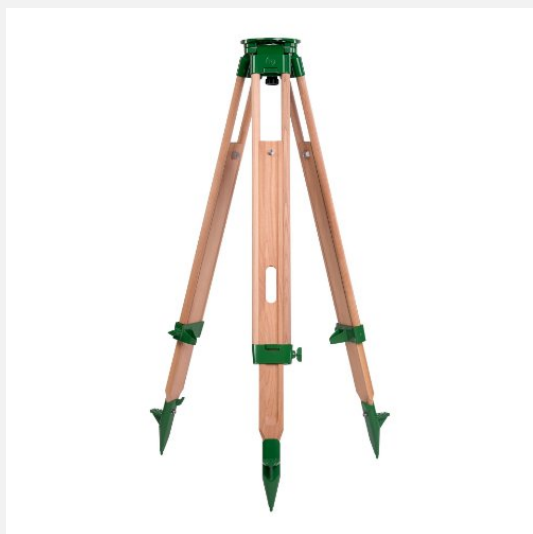

NESTLÉ Trépied en bois naturel TN-221

Trépied en bois naturel TN-221 haute précision et durable

Réf. produit : 13715001

Principales caractéristiques

- Trépied en métal & bois naturel- entièrement recyclable.
- Mesures de haute précision avec des théodolites, des tachymètres et des stations robotiques.
- Très bonnes propriétés d'amortissement.
- Pieds à fermeture automatique pour un transport sûr.

Toutes les particularités en coup d'oeil

- Trépied en bois naturel fabriqué à partir de bois de la plus haute qualité.
- Avec une tête ronde et plate et des pieds autobloquants.

Description

Le trépied en bois naturel TN-221 convient à tous les instruments d'arpentage pour les mesures nécessitant une précision élevée et très élevée. Les commandes et les capuchons des pieds sont de couleur verte et la vis de serrage centrale (5/8" ;) est entièrement métallique. Toutes les pièces en bois sont protégées contre la pénétration de l'eau par un traitement spécial à l'huile pour une utilisation durable. Les matériaux utilisés sont entièrement recyclables.

Données techniques

Connexion	5/8"
Plage de travail pour 1 m de distance entre pointes	90 - 170 cm
Couleur (éléments de commande et capuchons de jambe)	vert
Couleur (éléments en bois)	naturel - huilé
Poids	6400 g
Serrage (sortie)	Vis de serrage
Serrage (transport)	à fermeture automatique
Tête	rond, plat
Matériau	Métal et bois (pas de plastique)
Longueur de transport	108 cm

Contenu de la livraison

Trépied en bois naturel TN-221