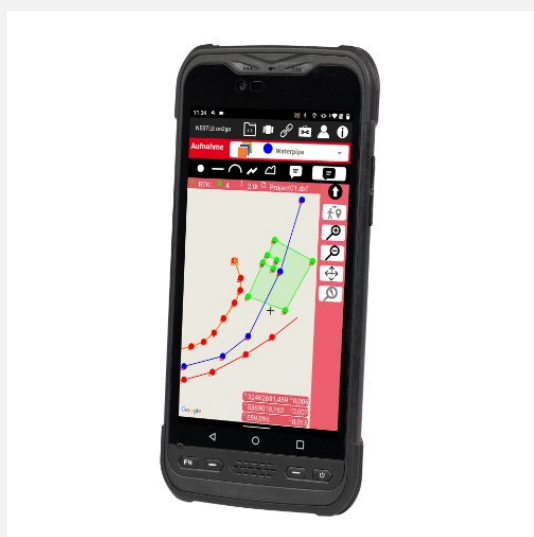

Carnet de terrain NC-6

6" Robuste ordinateur de poche Android

Réf. produit : 26051001

Principales caractéristiques

- Écran 6" lisible en plein soleil
- Très longue durée de vie de la batterie (jusqu'à 15 heures)
- IP68 étanche à l'eau et à la poussière
- MiL-STD-810G résistant aux chocs et aux chutes

Toutes les particularités en coup d'oeil

- Contrôleur de terrain robuste pour le SIG, l'arpentage, la surveillance et bien plus encore
- Le système d'exploitation basé sur Android comme plate-forme optimale pour les logiciels de topographie
- De nombreuses interfaces de communication pour un travail professionnel
- Nombreux capteurs intégrés (par ex. GNSS, haut-parleur, microphone, boussole, NFC...)

Description

La tablette NC-6 est certifiée IP68 et a été conçue pour tous ceux qui travaillent dans des environnements difficiles. Grâce à son design ergonomique, l'utilisateur ne se fatigue pas. L'alimentation par batterie suffit pour une journée entière de travail dans différents domaines d'application. Le NC-6 est adapté aux travaux en extérieur tels que l'arpentage, le SIG, la surveillance et bien d'autres. Un puissant processeur de 2,2 GHz, Android 10, un module GNSS intégré, un écran bidirectionnel de 6 pouces et une mémoire interne de 64 Go sont les principales caractéristiques techniques. La batterie remplaçable garantit une journée de travail complète sans interruption.

Données techniques

Batterie / Autonomie	Li-Ion 8000 mAh, jusqu'à 15 heures Heures
Taille de l'écran	6 "
Mémoire vive	4 GB
Système d'exploitation	Android 10.0
Mémoire de données	64 GB
Poids avec batterie	375 g
Dimensions	192 x 91 x 14.5 mm
Processeur	Octa-Core 2.2 GHz
Résolution de l'écran	1920 x 1080 Pixel
Communication	2 Simslot, LTE, Wifi, Bluetooth, SD, USB, Pogo pin
Spécification environnementale	IP68