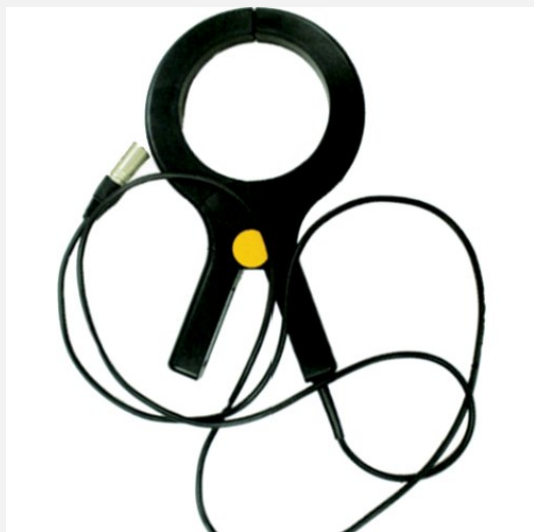

GEOMAX Transmitterklemme für EZiTEX 80mm (3.15")

In Kombination mit Signalgenerator

Produktnummer: 27520000

Topmerkmale

- Signal wird gefahrlos und ohne Verlust auf eine vorhandene Leitung übertragen.

Alle Besonderheiten auf einen Blick

- Ideal um eine spezifische Leitung zu orten.
- Verbessert Gründlichkeit der Messung.

Beschreibung

Die Transmitterklemme ist eine leichte, robuste 80 mm-Klemme, die zum Anlegen eines ortbaren Signals an unterirdische leitfähige Versorgungsleitungen dient und in Verbindung mit einem EZiTEX Signalgenerator verwendet wird.

Technische Daten

Maximaler Kabeldurchmesser	80 mm (3.15")
Frequenz	zwischen 512Hz und 33 kHz.

Lieferumfang

Transmitterklemme