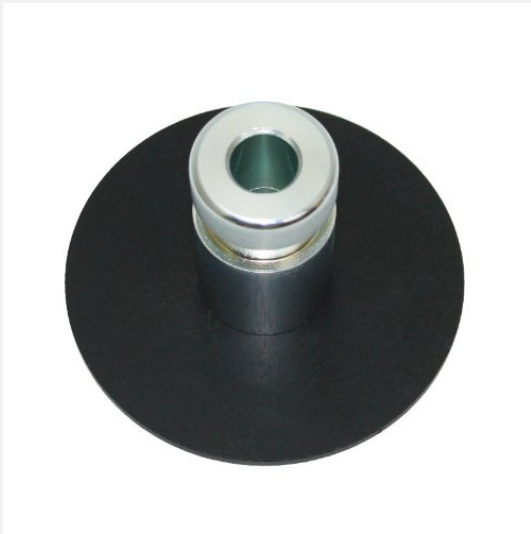

NESTLE Stativadapter Aufsteckzapfen C

Zapfen C gemäß DIN 14640, 50 mm, 5/8", mit Scheibe

Produktnummer: 13941000

Topmerkmale

- Die runde Grundplatte des Adapters ist ideal für Stative mit großer Kopfplattenöffnung.

Beschreibung

Zur Fixierung von Geräten wie Leuchten C-Zapfen (gemäß DIN 14640) auf einem Stativ mit 5/8" - Anschluss. Die Scheibe dient zur Anpassung des Kopfloches am Stativ.

Technische Daten

Zapfenlänge	50 mm
Gewicht	200 g
Scheibe Ø	89 mm

Lieferumfang

Stativadapter für Geräte/Leuchten mit C-Zapfen