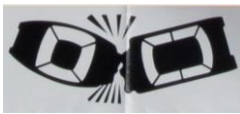

Symbole auf Warnpyramiden

VZ 101

VZ 123

J16 (Niederländisch)

„Zigarette“

„Crash“ (Aufdruck unterhalb von Dreieck)

Auf Anfrage:

VZ 124

VZ 121-10

Pfeil

Totenkopf

Blitz

VZ 120

Laserpunkt

Streichholz

VZ 115